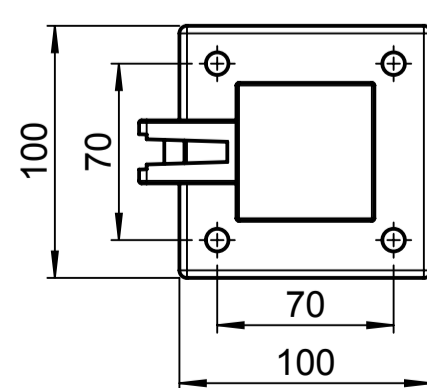

Einsteckpfosten SR414/2