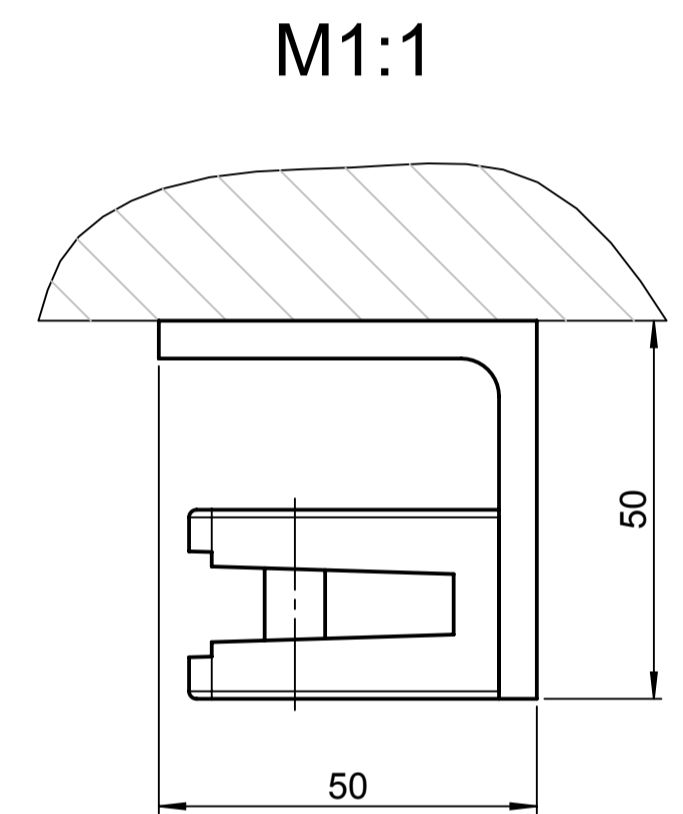

Einhängewinkel SR416

M1:1

Einhängewinkelsatz SR418

Ausladung A [mm]
1000
1500
2000
2500

Breite / Höhe B [mm]
1200
1500
1800
2000