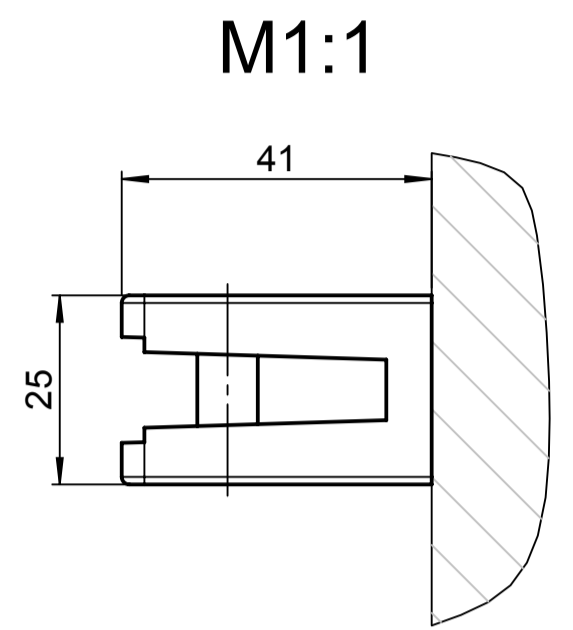

M1:1

Einhängewinkel SR416