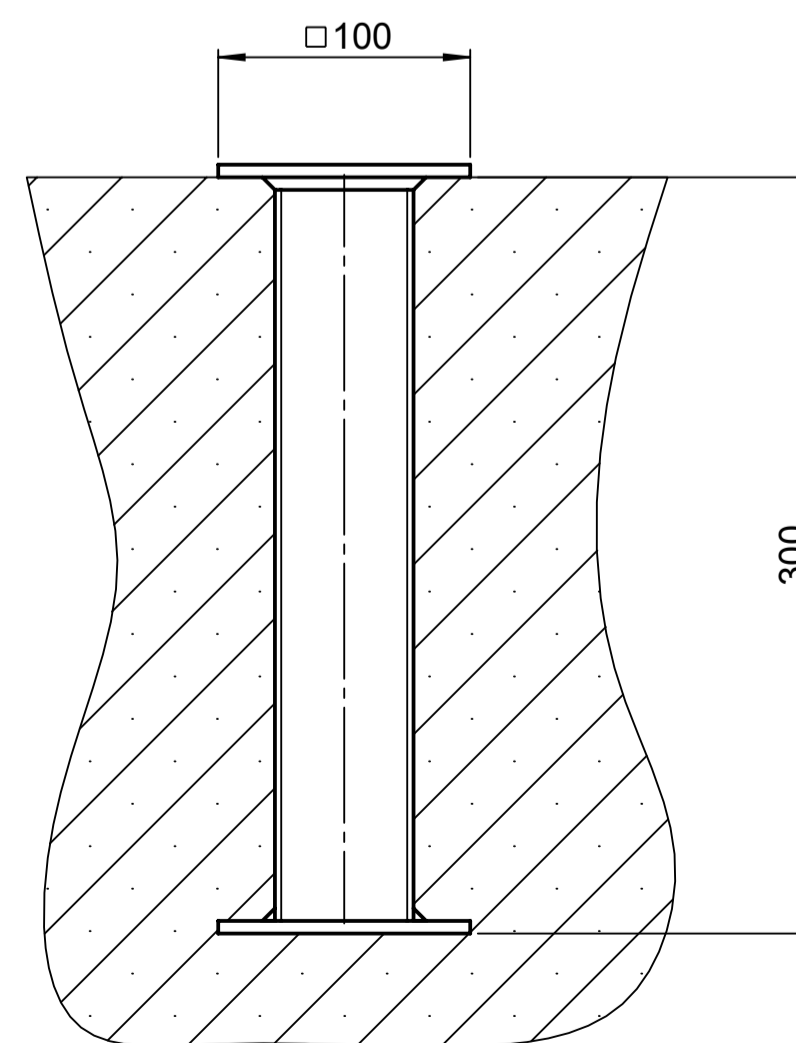

Bodenhülse SR413/2