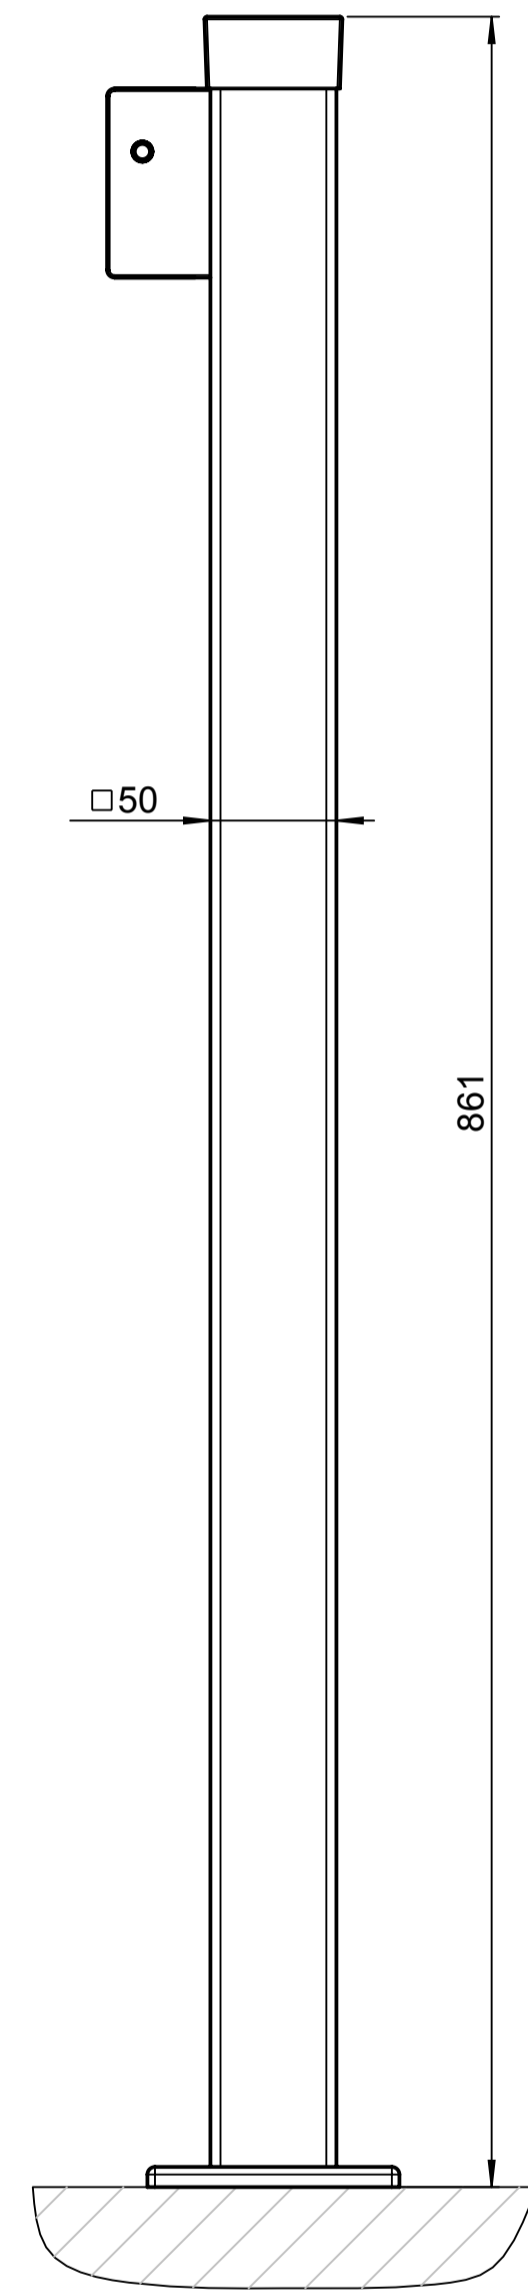

Aufschraubpfosten SR415/1