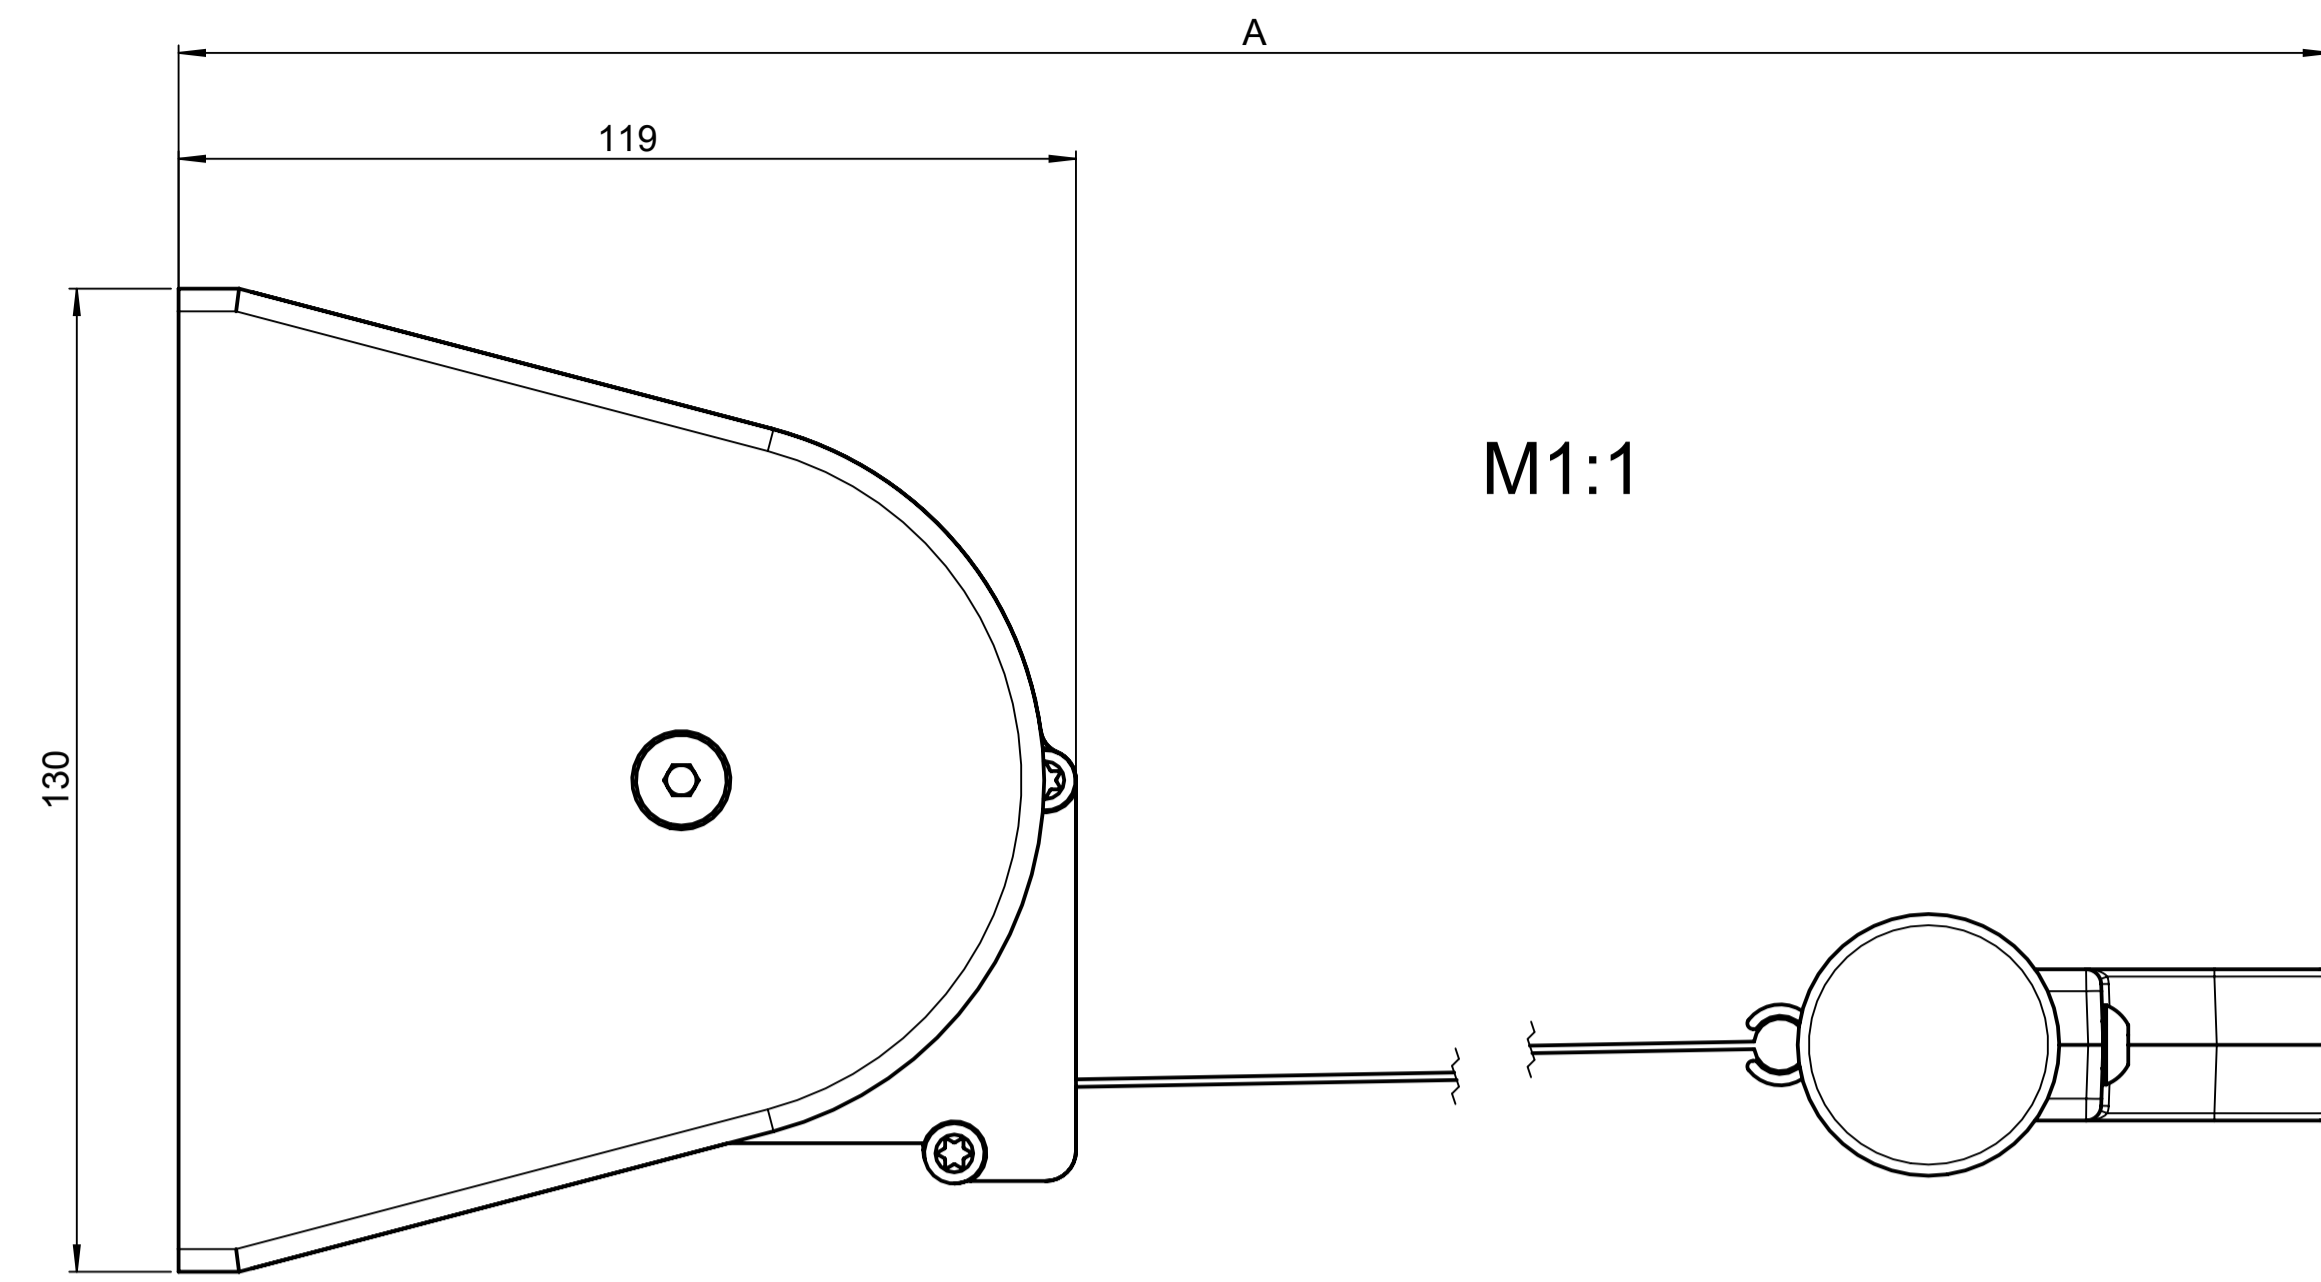

M1:1

Einhängewinkel SR416