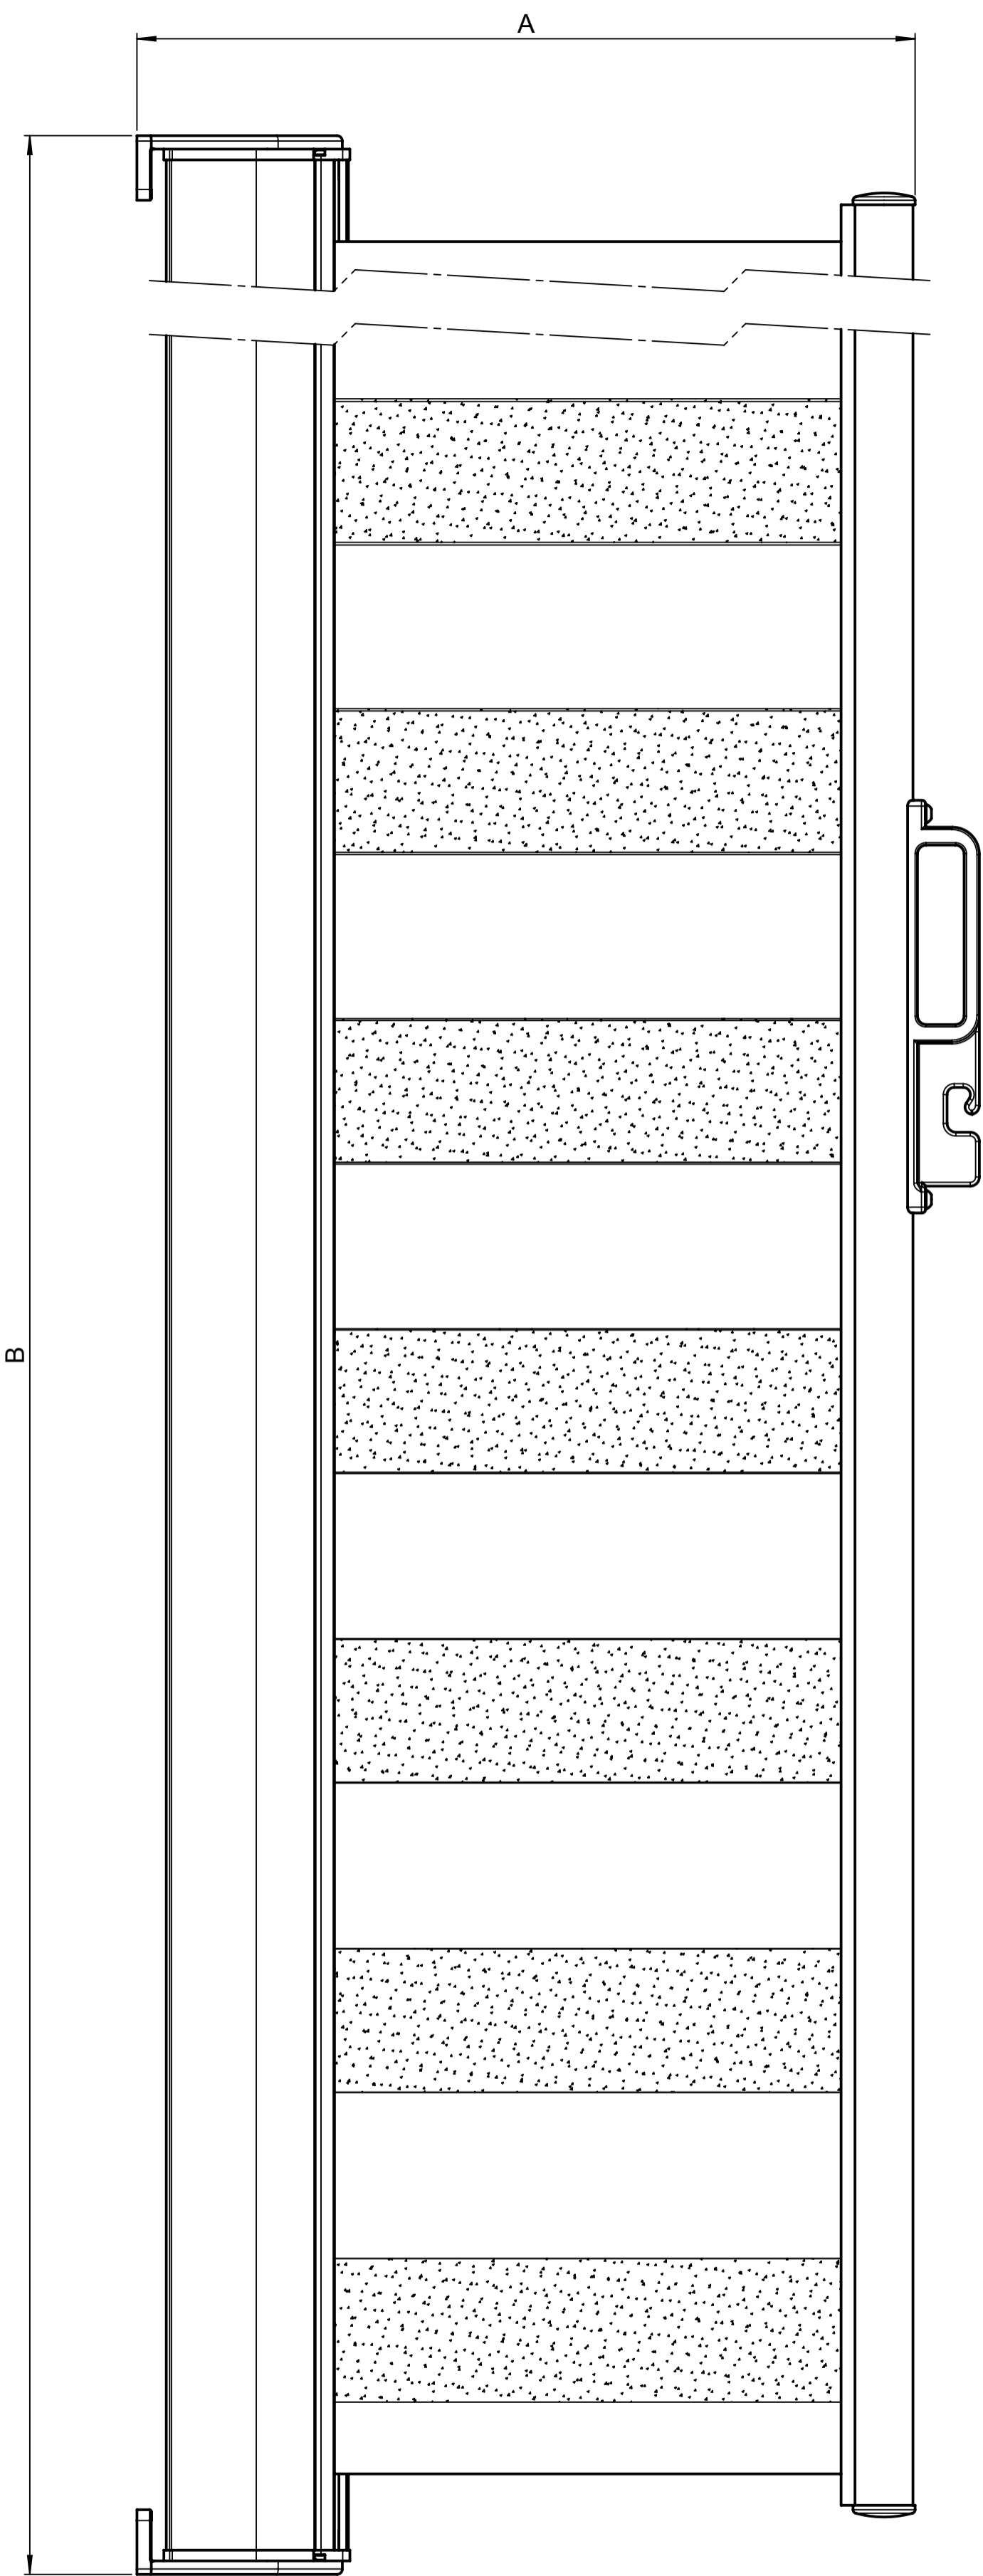

Aufschraubpfosten SR415/1