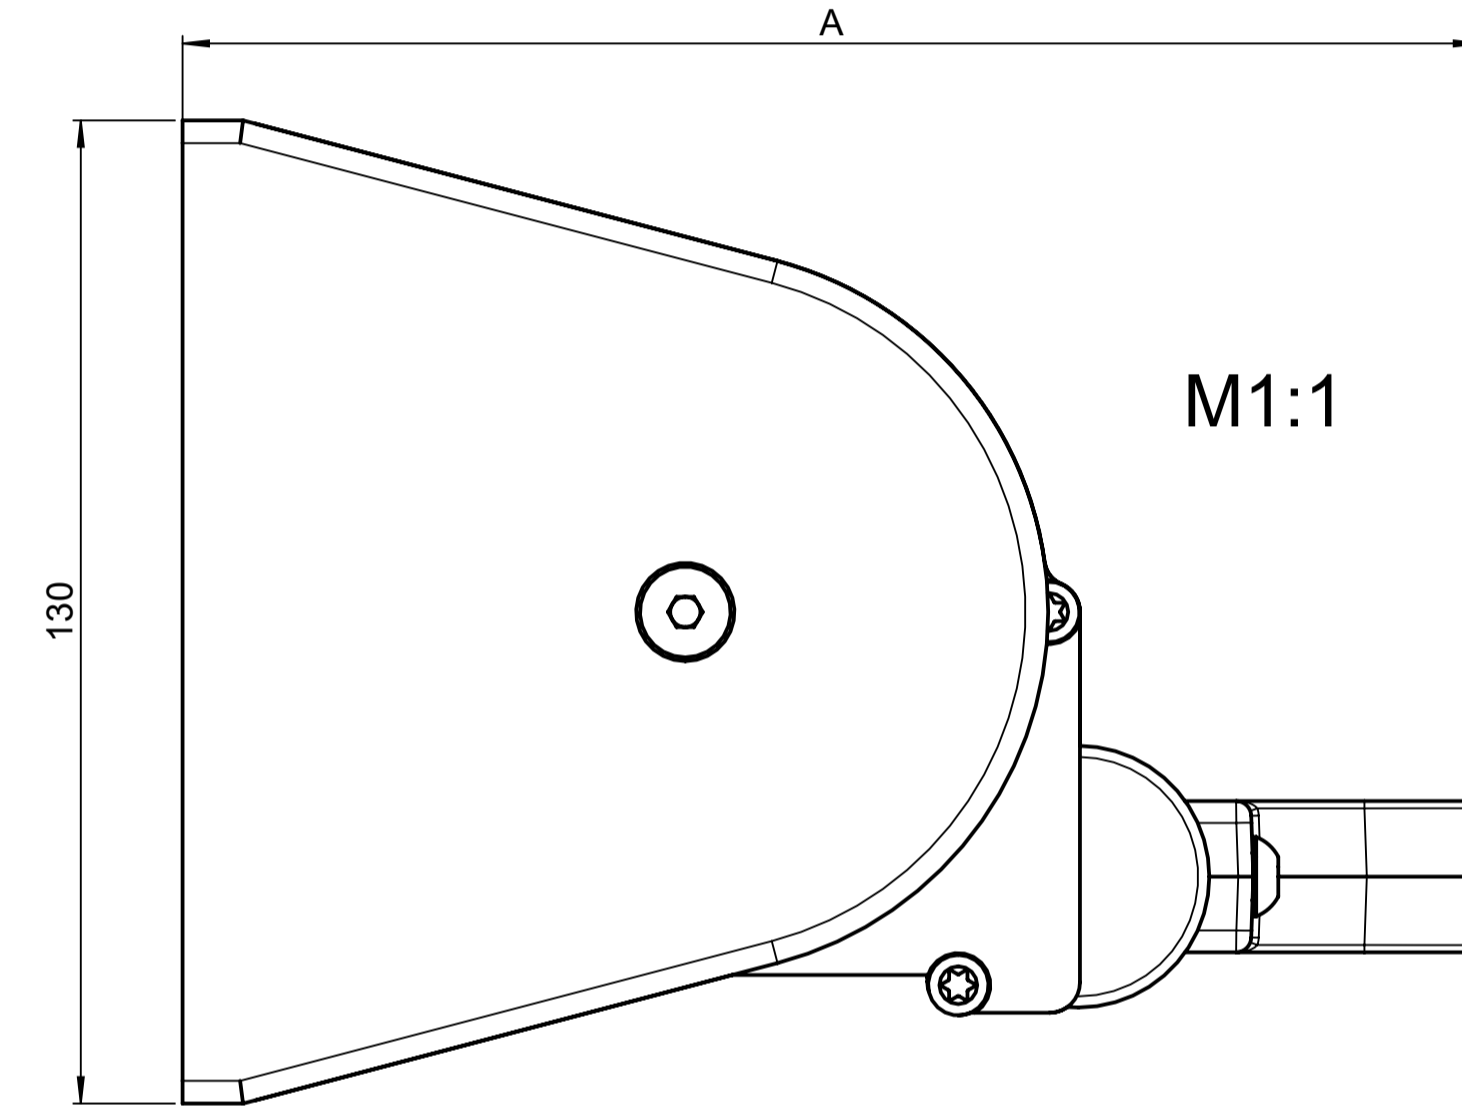

M1:1

Ausladung A [mm]
1000
1500
2000
2500

Breite / Höhe B [mm]
1200
1500
1800
2000