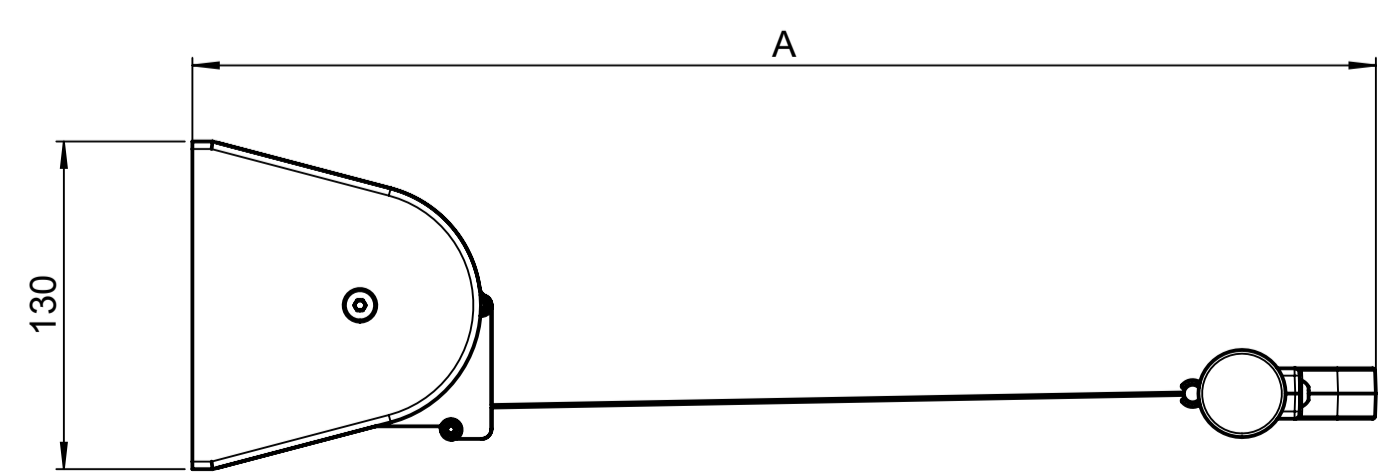

Aufschraubpfosten SR415/1